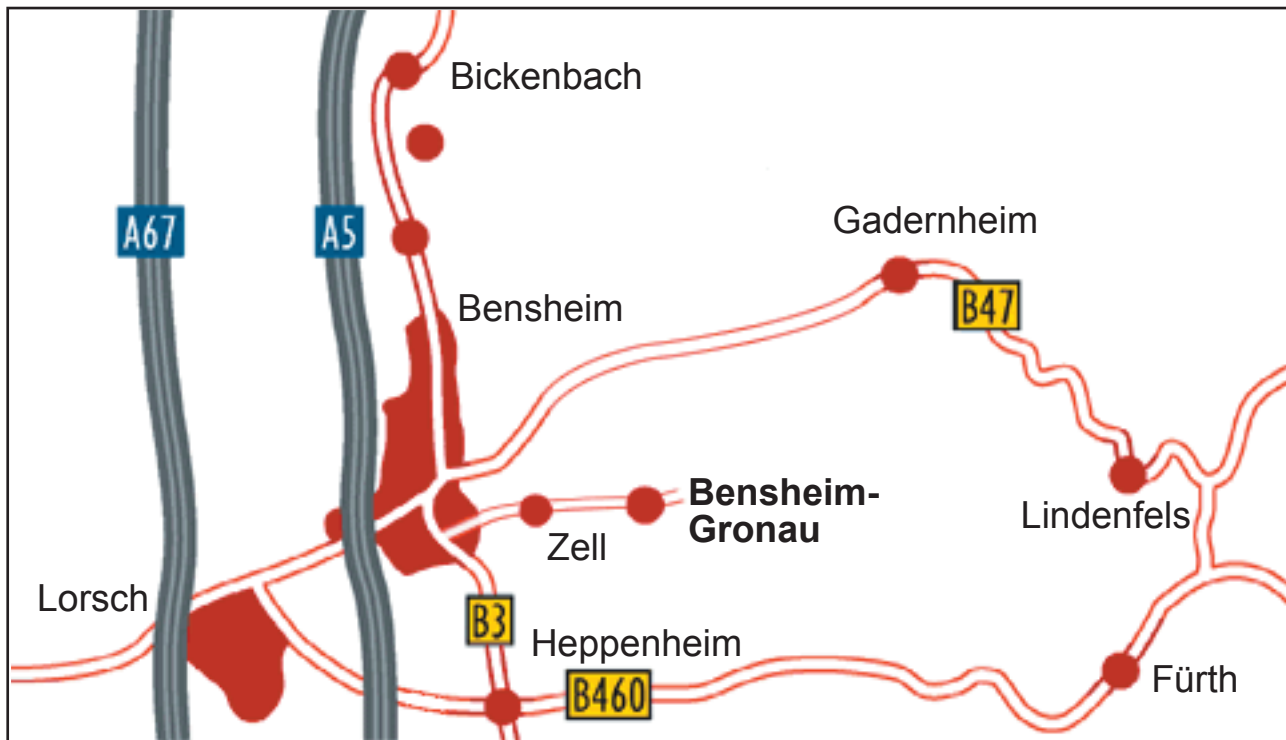

# Ihr Weg zu uns

KfZ-Meisterbetrieb H. Roos  
Märkerwaldstraße 83  
64625 Bensheim-Gronau  
Telefon 062 51 / 61 04 22  
Handy 0 171 / 49 27 281

An der Autobahnausfahrt fahren Sie Richtung Bensheim und folgen der Straße bis zu einer Bahnunterführung.

Direkt hinter der Bahnunterführung biegen Sie zuerst rechts und anschließend direkt wieder links ab. Nun müssen Sie nur noch der Beschilderung nach Gronau folgen.

Sie durchfahren dabei die Ortschaft Zell. In Gronau finden Sie uns auf der Hauptstraße in direkter Nachbarschaft zu der Kirche.